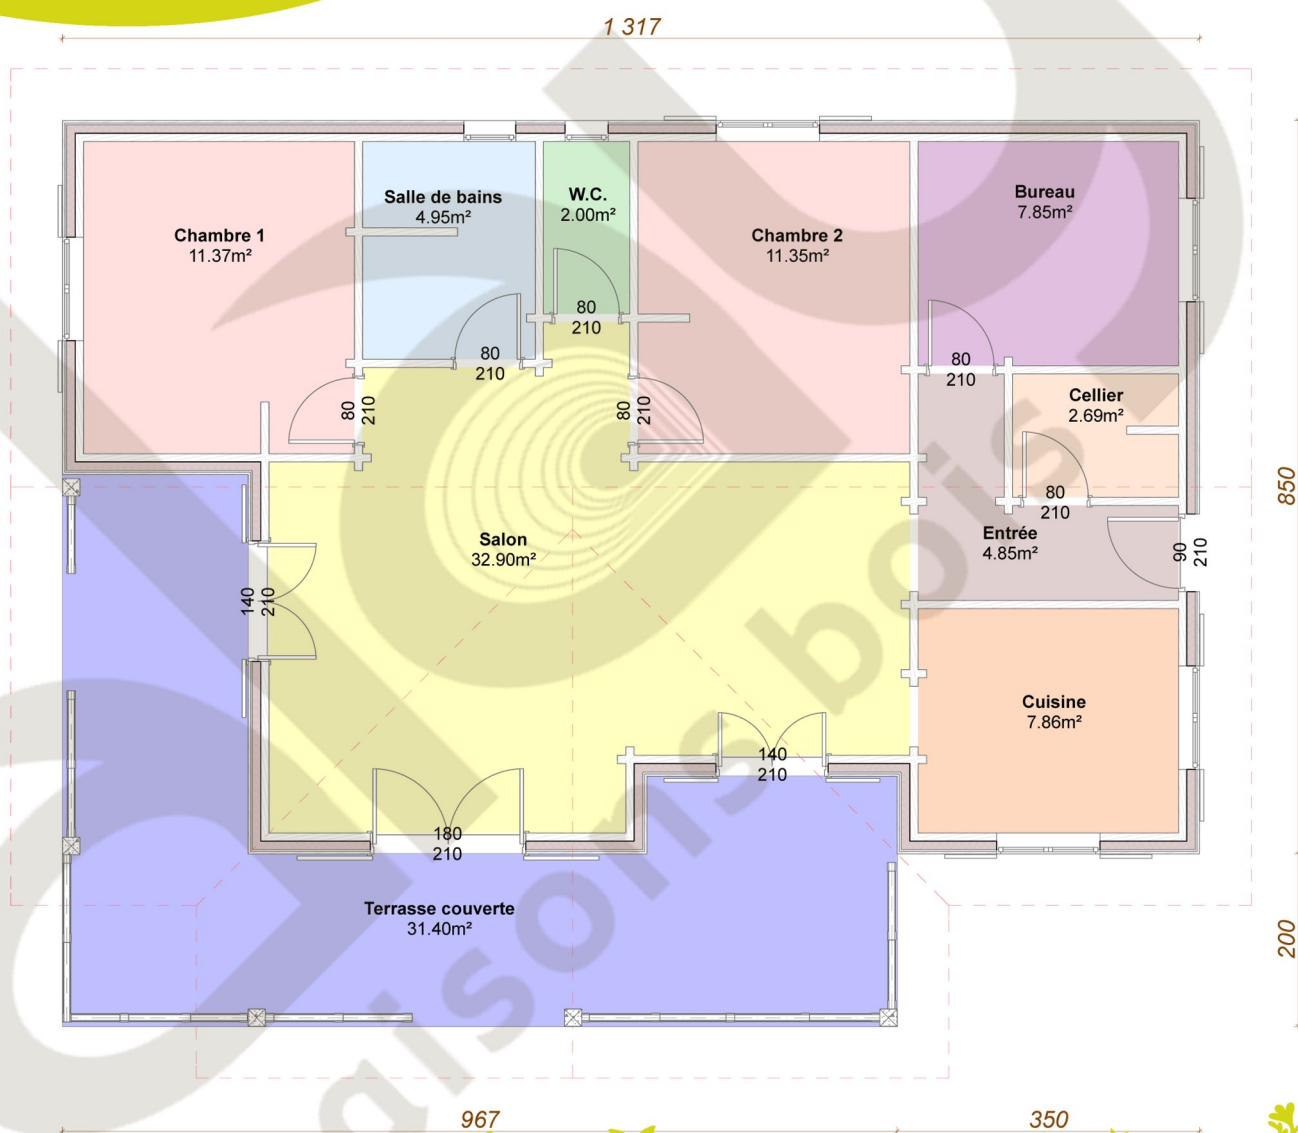

SHON : 94.92 m<sup>2</sup>

SHOB : 131.32 m<sup>2</sup>

Bois Massif (Suède)

2 rue des vignes  
33470 LE TEICH

Tél.: 05 56 83 63 79

Tél.: 06 11 25 66 87

alayamaisonsbois@orange.fr

www.alayamaisonsbois.fr